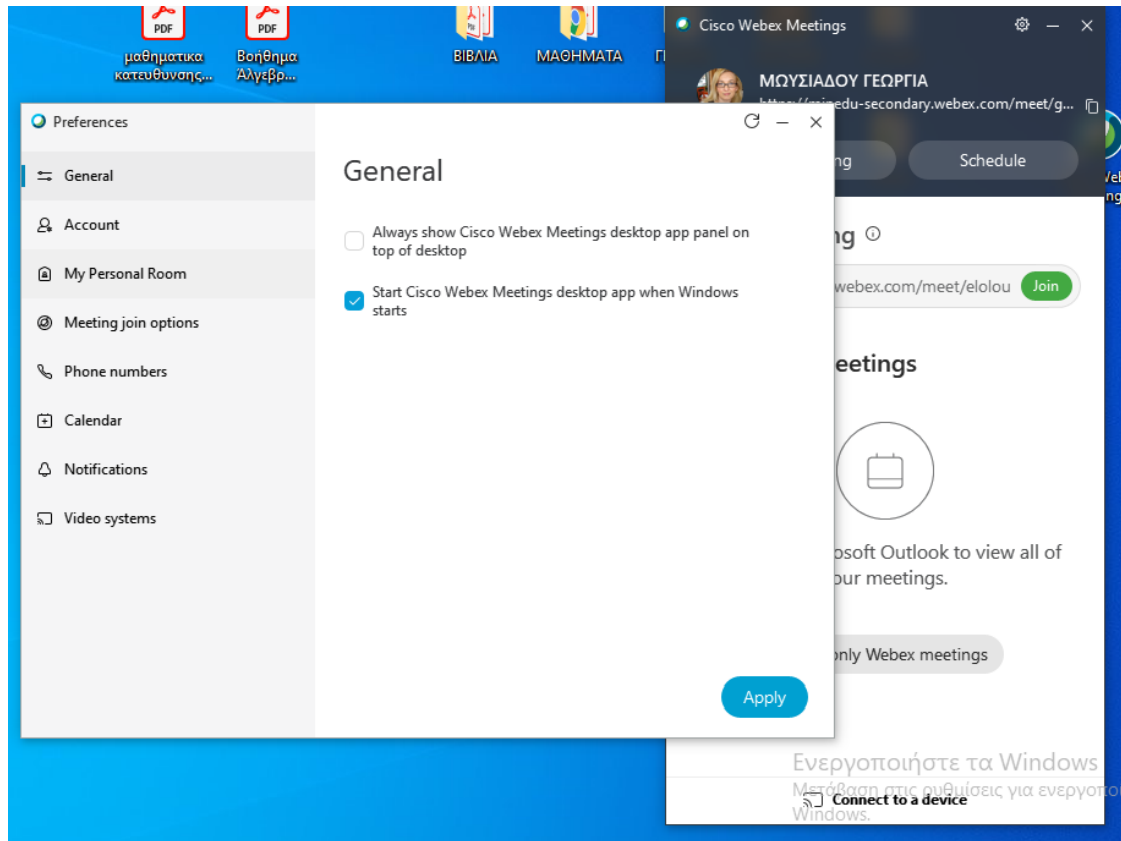

Webex τηλεφωνικά

Αν κάποιος μαθητής δεν έχει ίντερνετ μπορεί να συνδεθεί με τον καθηγητή στην WEBEX από το σταθερό του τηλέφωνο. (Δεν χρειάζεται να γνωρίζει το τηλέφωνο του καθηγητή).

Για να γίνει αυτό ο μαθητής πρέπει να γνωρίζει τον αριθμό δωματίου (Personal room number) του καθηγητή που θέλει να παρακολουθήσει το μάθημα.

Οδηγίες για καθηγητές

Πως βρίσκουμε τον Personal room number

Ανοίγουμε το πρόγραμμα CISCO WEBEX και από τις ρυθμίσεις επιλέγουμε **PREFERENCES**

Στο παράθυρο που ανοίγει επιλέγουμε **MY PERSONAL ROOM** (αριστερά)