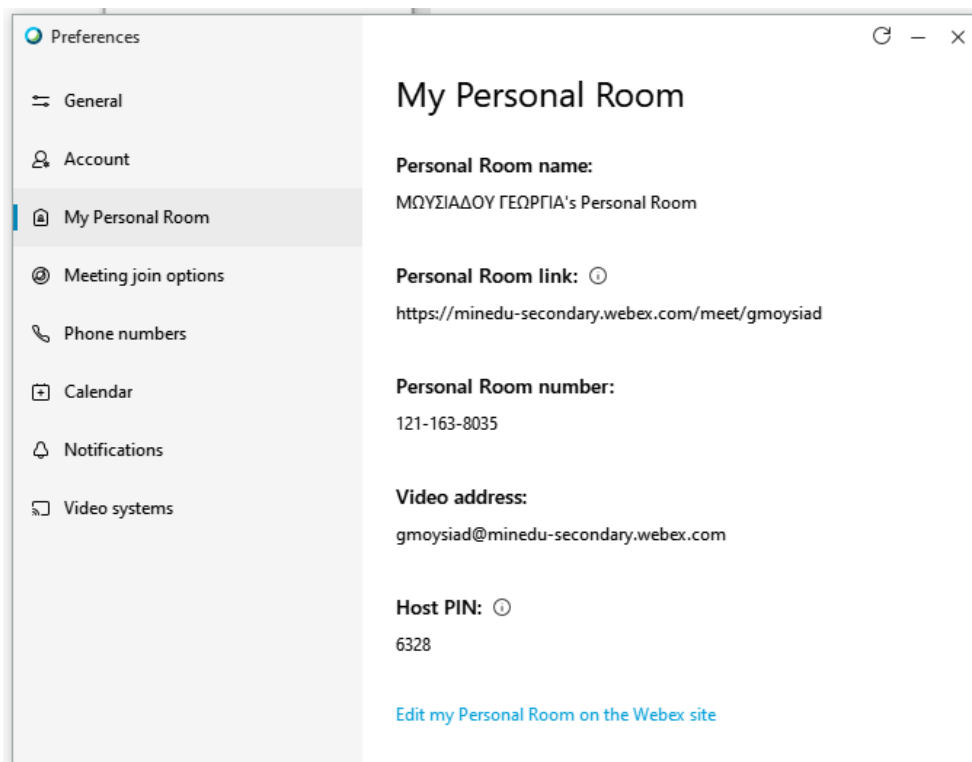

Οδηγίες για καθηγητές

Πως βρίσκουμε τον Personal room number

Ανοίγουμε το πρόγραμμα CISCO WEBEX και από τις ρυθμίσεις επιλέγουμε **PREFERENCES**

Στο παράθυρο που ανοίγει επιλέγουμε **MY PERSONAL ROOM** (αριστερά)

Από την δεξιά στήλη που εμφανίζεται επιλέγουμε **PERSONAL ROOM NUMBER** (10ψηφιος αριθμός)

Οδηγίες για μαθητές

Βήμα 1ο – Καλείτε τον σταθερό τηλεφωνικό αριθμό Ελλάδας 2119902394. Σε περίπτωση που μιλάει επαναλαμβάνετε.